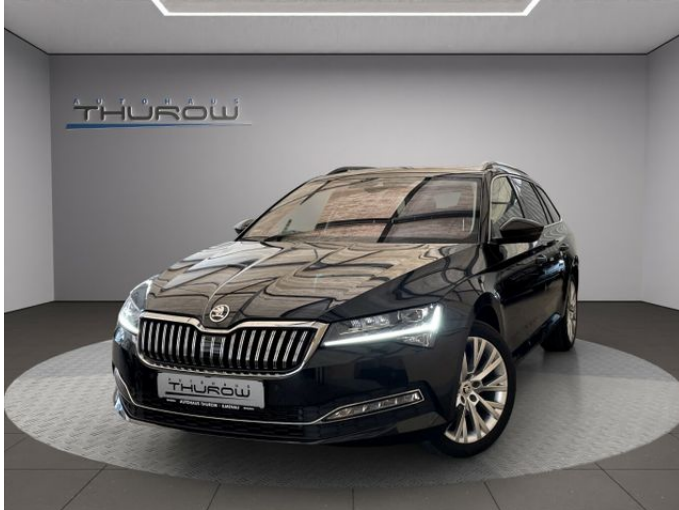

## Skoda Superb Style 2.0 TSI DSG Navi LED ACC LM

**32.450 EUR**

MwSt. ausweisbar

### Technische Daten

Lackierung: Schwarz Magic Perleffekt	Vorbesitzer: 1
Polsterung: Stoff	Anzahl Türen: 4/5
Polsterfarbe: Andere	Anzahl Sitze: 5
Hubraum: 1.984 ccm	HSN / TSN: 8004 / ATG
Getriebe: Automatik	